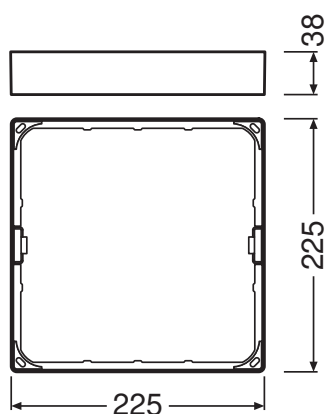

FICHE PRODUIT

DL SLIM FRAME SQ 210 WT

DOWNLIGHT SLIM SQUARE FRAME | Cadre de montage saillie, forme carrée

Zones d'application

- Éclairage général
- Zones publiques
- Escaliers
- Couloirs
- Foyers
- Commerces

Avantages du produit

- Entrée de câble sur le côté pour connexion électrique
- Installation facile grâce au gabarit de perçage inclus

Caractéristiques du produit

- Faible profondeur d'encastrement
- Boîtier robuste en polycarbonate
- Accessoires de montage inclus

DONNÉES TECHNIQUES

DIMENSIONS ET POIDS

Longueur	225 mm
Largeur	225 mm
Hauteur	38 mm
Poids du produit	90,00 g

Matériau & couleurs

Couleur du produit	Blanc
--------------------	-------

APPLICATION & MONTAGE

Emplacement montage	Plafond / Mur
---------------------	---------------

Code produit	Unité d'emballage (Pièces/Unité)	Dimensions (longueur x largeur x hauteur)	Poids approximatif	Volume
4058075079434	Etui carton fermé 1	43 mm x 235 mm x 235 mm	179.00 g	2.37 dm ³
4058075079441	Carton de regroupement 6	280 mm x 245 mm x 265 mm	1360.00 g	18.18 dm ³