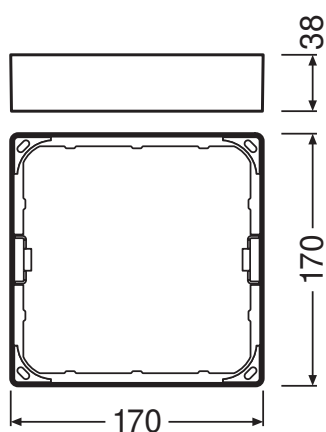

FICHE PRODUIT

DL SLIM FRAME SQ 155 WT

DOWNLIGHT SLIM SQUARE FRAME | Cadre de montage saillie, forme carrée

Zones d'application

- Éclairage général
- Zones publiques
- Escaliers
- Couloirs
- Foyers
- Commerces

Avantages du produit

- Entrée de câble sur le côté pour connexion électrique
- Installation facile grâce au gabarit de perçage inclus

Caractéristiques du produit

- Faible profondeur d'encastrement
- Boîtier robuste en polycarbonate
- Accessoires de montage inclus

DONNÉES TECHNIQUES

DIMENSIONS ET POIDS

Longueur	170,0 mm
Largeur	170,0 mm
Hauteur	38 mm
Poids du produit	68,00 g

Matériau & couleurs

Couleur du produit	Blanc
--------------------	-------

APPLICATION & MONTAGE

User instruction

Textes pour appels d'offres

Offres

DONNÉES LOGISTIQUES

Code produit	Unité d'emballage (Pièces/Unité)	Dimensions (longueur x largeur x hauteur)	Poids approximatif	Volume
4058075079410	Etui carton fermé 1	43 mm x 180 mm x 180 mm	119.00 g	1.39 dm ³
4058075079427	Carton de regroupement 6	280 mm x 190 mm x 200 mm	902.00 g	10.64 dm ³