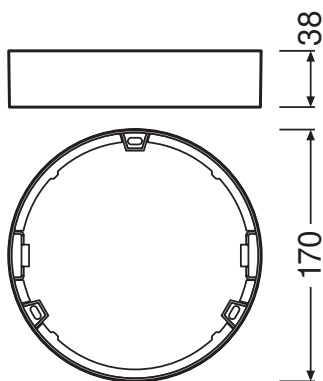

FICHE PRODUIT

DL SLIM FRAME DN 155 WT

DOWNLIGHT SLIM ROUND FRAME | Cadre de montage saillie, forme ronde

Zones d'application

- Éclairage général
- Zones publiques
- Escaliers
- Couloirs
- Foyers
- Commerces

Avantages du produit

- Entrée de câble sur le côté pour connexion électrique
- Installation facile grâce au gabarit de perçage inclus

Caractéristiques du produit

- Faible profondeur d'encastrement
- Boîtier robuste en polycarbonate
- Accessoires de montage inclus

DONNÉES TECHNIQUES

DIMENSIONS ET POIDS

Diamètre	170,0 mm
Hauteur	38 mm
Poids du produit	50,00 g

Matériau & couleurs

Couleur du produit	Blanc
--------------------	-------

APPLICATION & MONTAGE

Emplacement montage	Plafond / Mur
---------------------	---------------

Code produit	Unité d'emballage (Pièces/Unité)	Dimensions (longueur x largeur x hauteur)	Poids approximatif	Volume
4058075079175	Etui carton fermé 1	43 mm x 180 mm x 180 mm	101.00 g	1.39 dm ³
4058075079182	Carton de regroupement 6	280 mm x 190 mm x 200 mm	794.00 g	10.64 dm ³